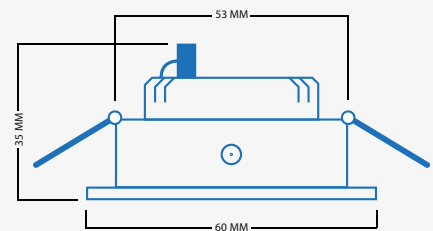

Soria Schwarz los

Artikelnr: L2331

Warm Weiß (2700K)

3 Watt

Cree LED

Dimmbar

Strahlungswinkel 45°

Kippbare Einbaustrahler

5 Meter Kabel

IP44