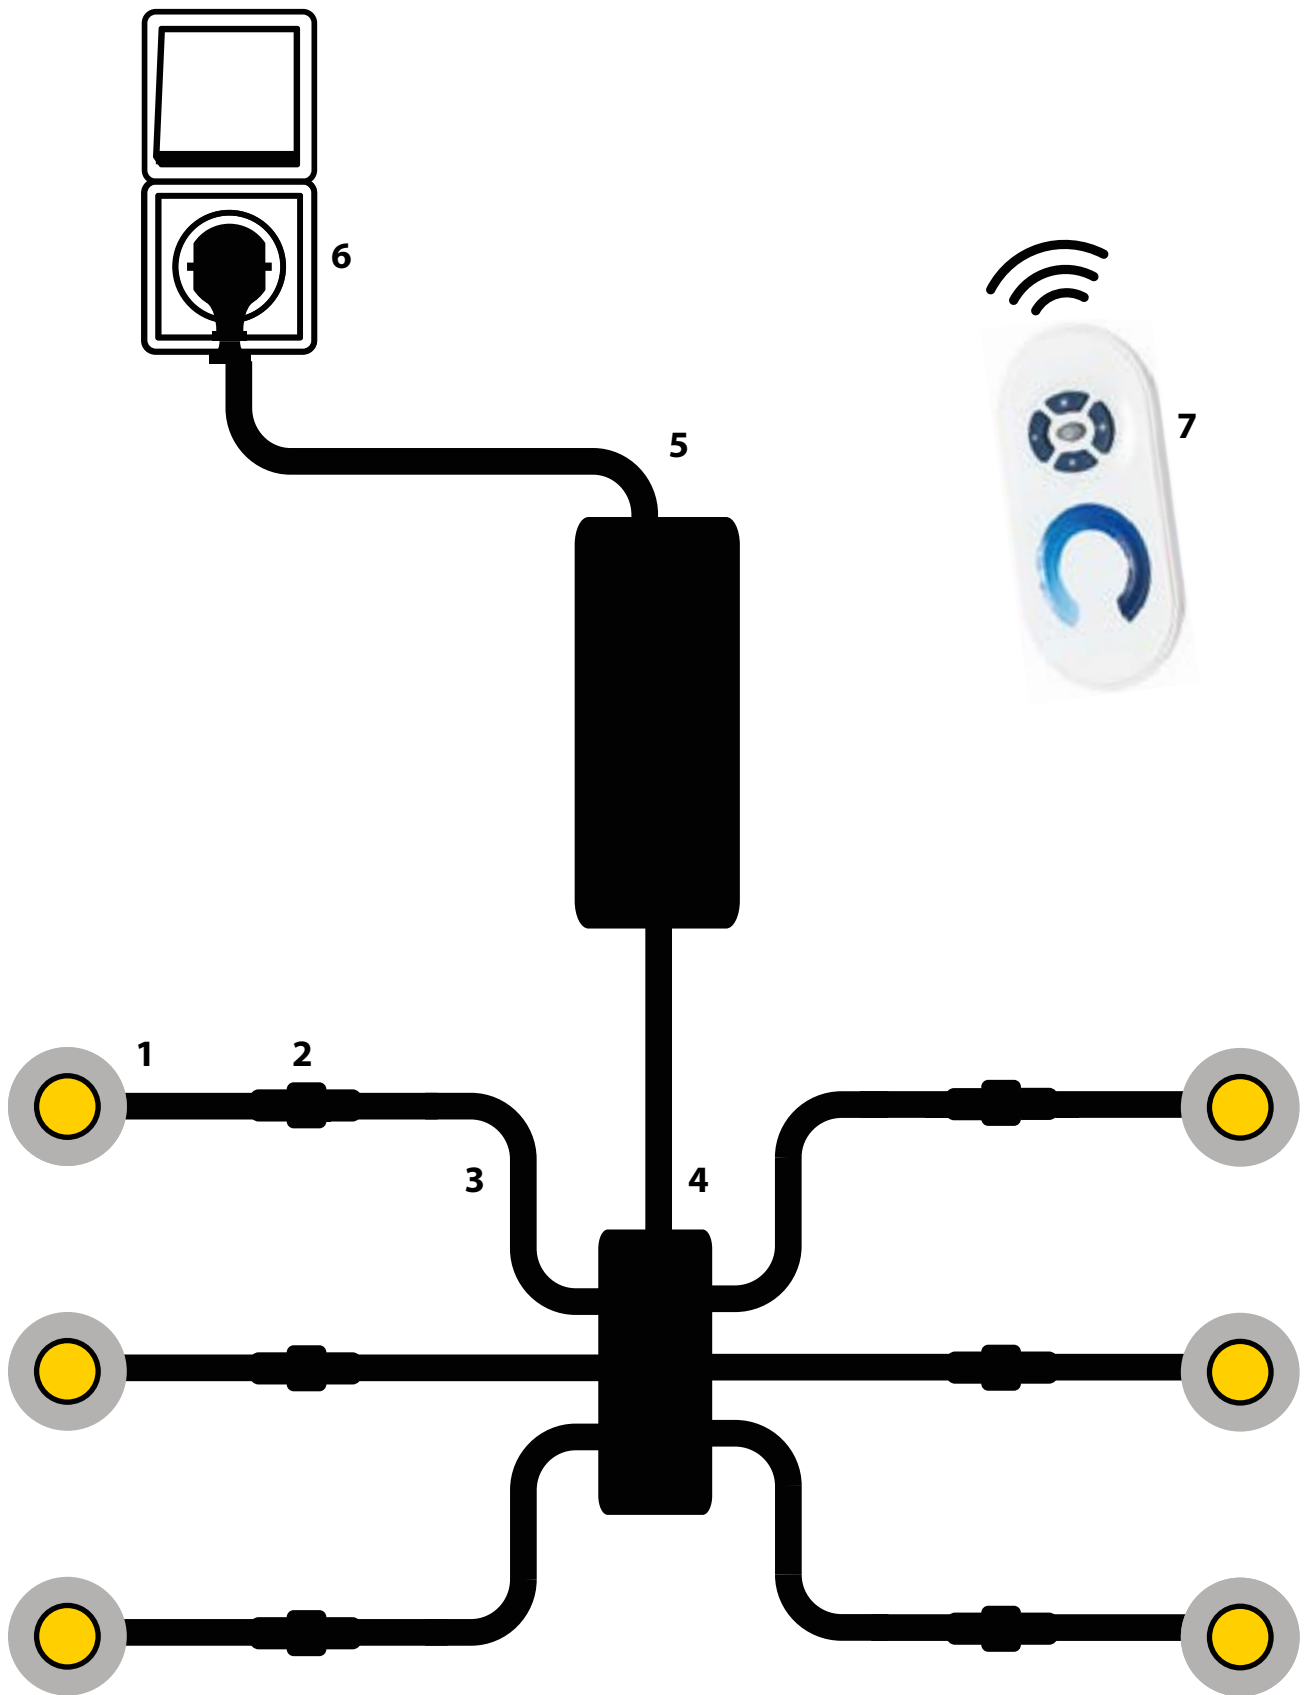

ERLÄUTERUNG SETS

Set bas: Ein/Aufbaustrahler zu steuern mit:

- Drehdimmer Atlas
- Druckdimmer Novex (in Kombination mit Wifi LED Empfänger)
- Wifi App (in Kombination mit Wifi LED Empfänger) (kompatibel mit Google Home und Amazon Alexa)
- Fernbedienung Moon 9-Kanal (in Kombination mit Wifi LED Empfänger)

Set ab: Ein/Aufbaustrahler zu steuern mit:

- Fernbedienung (Standard im Set)

Set io: Ein/Aufbaustrahler in Kombination mit Somfy io zu steuern mit:

- Somfy io Fernbedienung (in Kombination mit Somfy io LED Empfänger)
- Somfy io Fernbedienung A/M (in Kombination mit Somfy io LED Empfänger)

Oben angeführte Sets in Kombi mit Wandleuchten zu verwenden.

BEISPIEL SET AB

PLUG & PLAY

1 = Spots (3 Watt und 15 cm Kabel) oder Wandleuchten (2 x 1,5 Watt und 20 cm Kabel)
2 = Schraubsystem
3 = 5 Meter Kabel (Spots) oder 7 Meter Kabel (Wandleuchten)
4 = 12-Loch Verteiler (1 Meter Kabel)