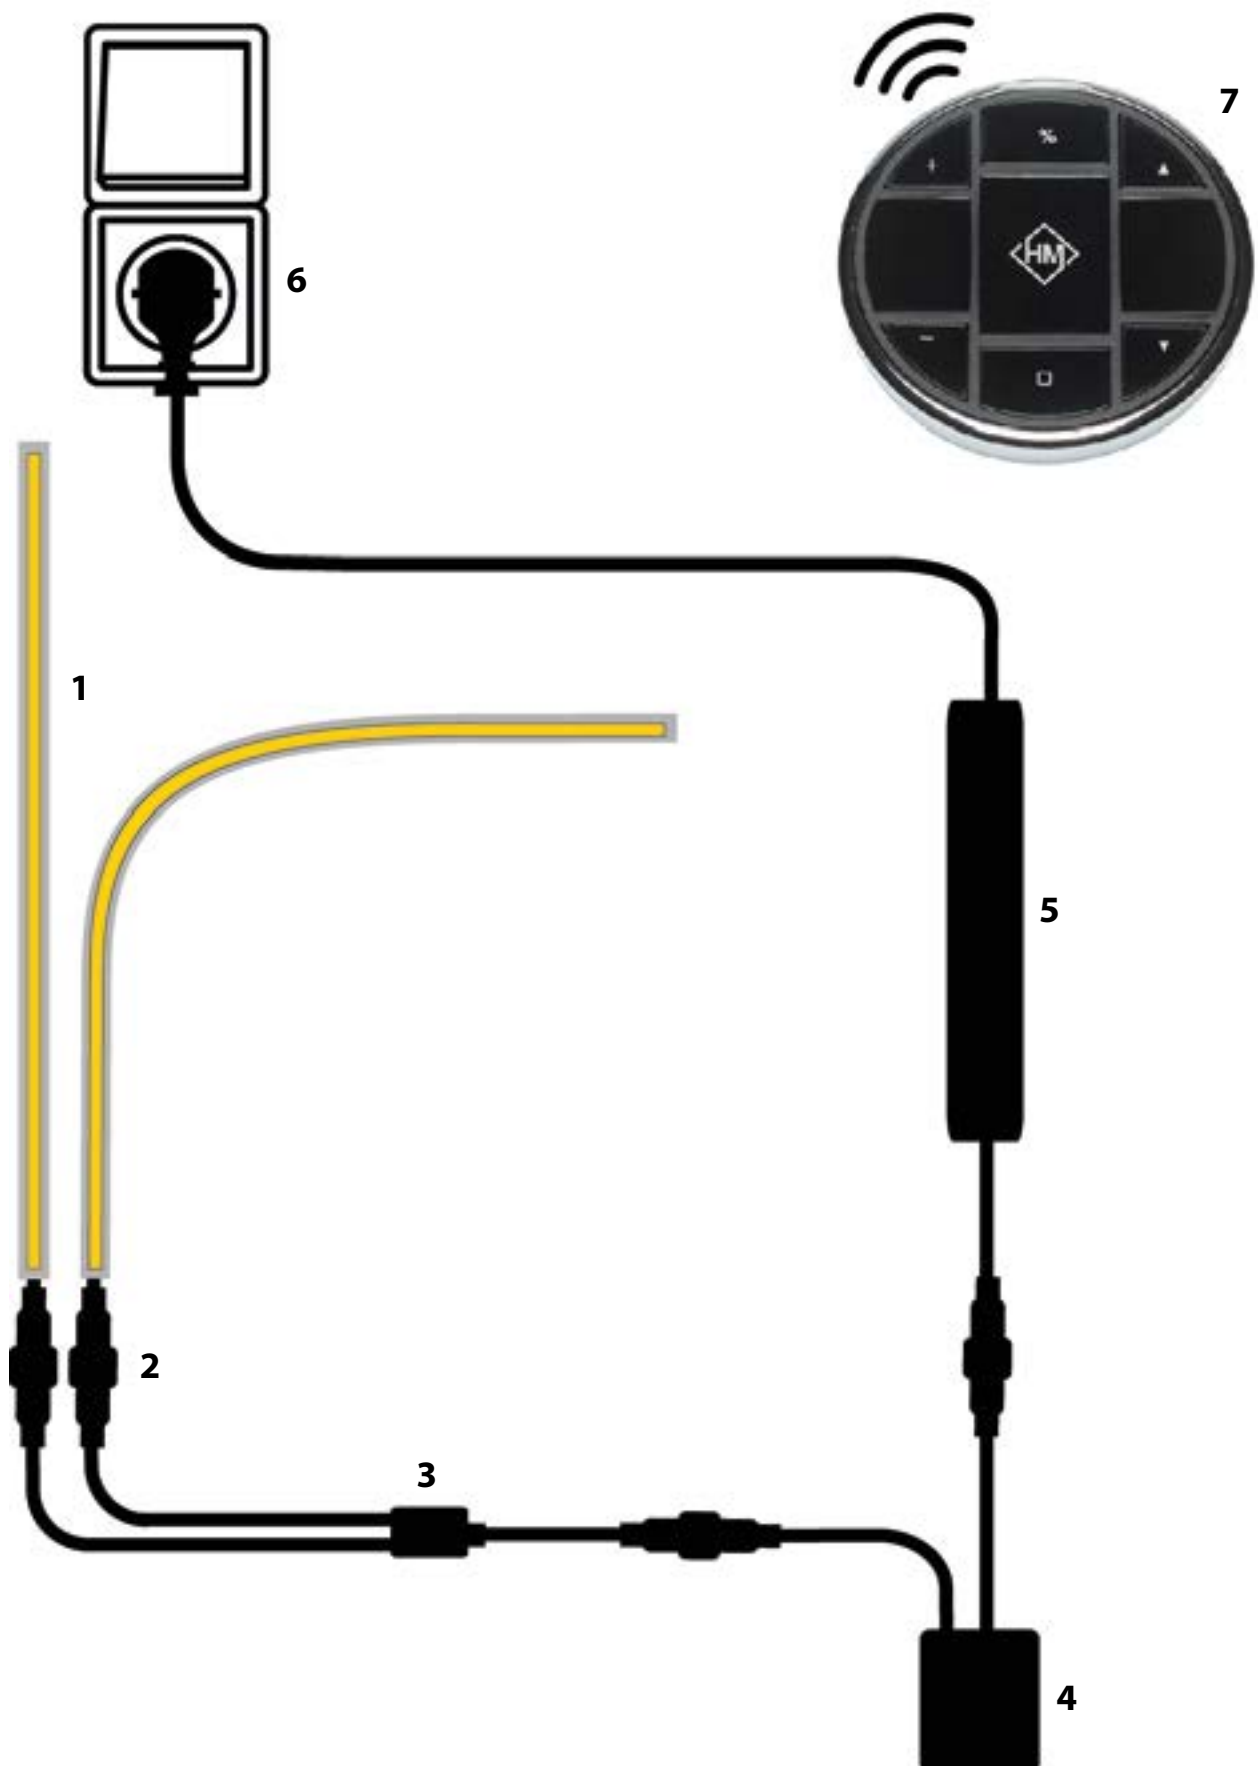

ERLÄUTERUNG STREIFEN

LED Streifen Avila und Denia zu steuern mit:

- Druckdimmer Novex (in Kombination mit Streifen Wifi LED Empfänger)
- Wifi app (in Kombination mit Streifen Wifi LED Empfänger) (kompatibel mit Google Home und Amazon Alexa)
- Fernbedienung Moon 9-Kanal (in Kombination mit Streifen Wifi LED Empfänger)
- Somfy io Fernbedienung A/M (in Kombination mit Somfy io LED Empfänger Streifen)

BEISPIEL STREIFEN

PLUG & PLAY

1 = LED Streifen (5 Watt pro Meter)
2 = Verbinder (Schraubsystem)
3 = Kabelverbinder (2-Fach, 3-Fach en 4-Fach)
4 = Streifen Wifi LED Empfänger

5 = LED Transformator Streifen (75 Watt, 150 Watt en 240 Watt)
6 = Stecker 230v
7 = Fernbedienung Moon 9-Kanal