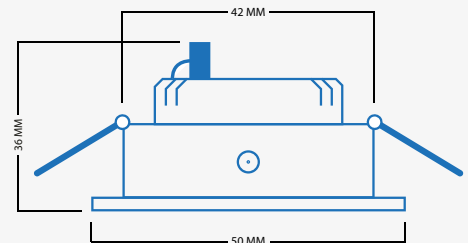

Toledo Weiß los

Artikelnr: L2329

Warm Weiß (2700K)
3 Watt
Cree LED
Dimmbar
Strahlungswinkel 45°
Kippbare Einbaustrahler
5 Meter Kabel
IP44