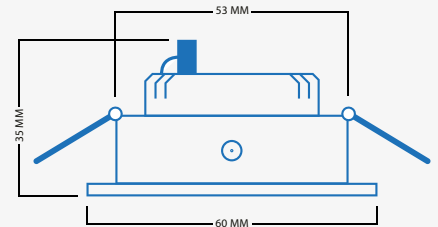

3 Watt

Cree LED

Dimmbar

Strahlungswinkel 45°

Kippbare Einbaustrahler

5 Meter Kabel

IP44

Soria Schwarz los