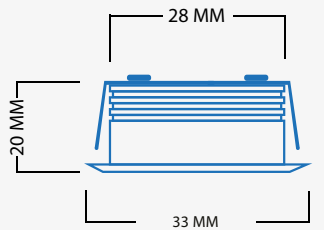

3 Watt

Cree LED

Dimmbar

Strahlungswinkel 45°

Fester Einbaustrahler

5 Meter Kabel

IP44

Burgos los