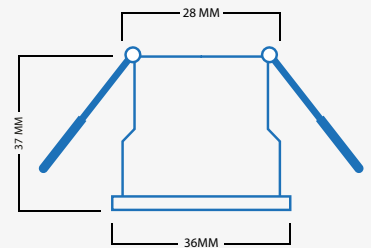

Valencia los Kaltweiß

Artikelnr: L2327

Kaltweiß (4000K)
3 Watt
Cree LED
Dimmbar
Strahlungswinkel 45°
Fester Einbaustrahler
5 Meter Kabel
IP65