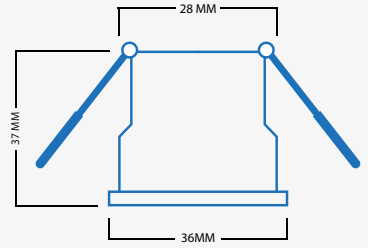

Cree LED

Dimmbar

Strahlungswinkel 45°

Fester Einbaustrahler

5 Meter Kabel

IP65

Valencia bas

SKU: LIBS1010