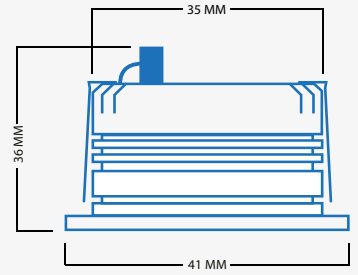

Sevilla los

SKU: L2031

Warm Weiß (2700K)

3 Watt

Cree LED

Dimmbar

Strahlungswinkel 45°

Fester Einbaustrahler

5 Meter Kabel

IP44

Sevilla bas

SKU: L2137

Serie geschaltet

Sets von 4 - 6 - 8 - 10 - 12