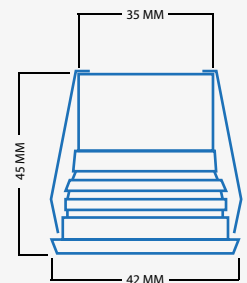

Burgos los

Artikelnr: L2333

Warm Weiß (2700K)

3 Watt

Cree LED

Dimmbar

Strahlungswinkel 45°

Fester Einbaustrahler

5 Meter Kabel

IP65