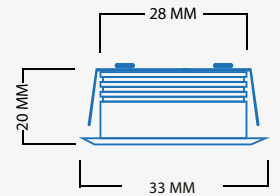

Aragon los

SKU: L2178

Warm Weiß (2700K)

3 Watt

Cree LED

Dimmbar

Strahlungswinkel 45°

Fester Einbaustrahler

5 Meter Kabel

IP44

Aragon bas

SKU: L2233

Serie geschaltet

Sets von 4 - 6 - 8 - 10 - 12