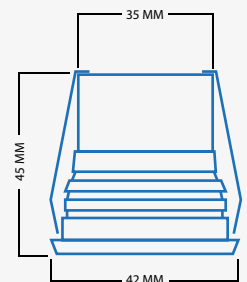

Burgos Schwarz los

Artikelnr: L2334

Warm Weiß (2700K)

3 Watt

Cree LED

Dimmbar

Strahlungswinkel 45°

Fester Einbaustrahler

5 Meter Kabel

IP65