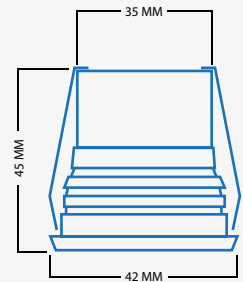

Burgos Weiß los

Artikelnr: L2335

Warm Weiß (2700K)

3 Watt

Cree LED

Dimmbar

Strahlungswinkel 45°

Fester Einbaustrahler

5 Meter Kabel

IP65