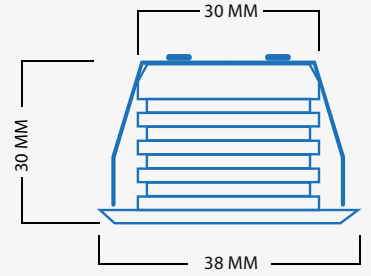

Pals los

SKU: L2159

Warm Weiß (2700K)
3 Watt
Cree LED
Dimmbar
Strahlungswinkel 45°
Fester Einbaustrahler
5 Meter Kabel
IP44

Pals bas

SKU: L2230

Serie geschaltet

Sets von 4 - 6 - 8 - 10 - 12