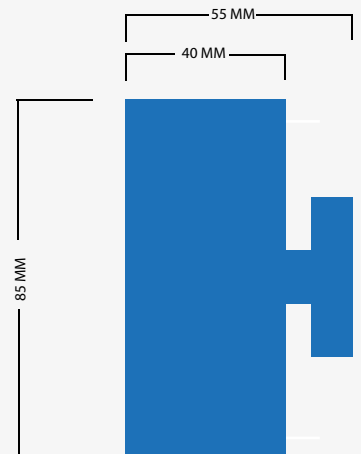

SKU: L2211

Warm Weiß (2700K)

2 x 1,5 Watt (Up & Down)

Cree LED

Dimmbar

Strahlungswinkel 45°

7 Meter Kabel

IP65