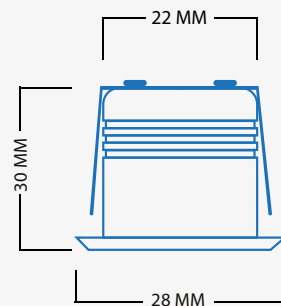

Marbella los

SKU: L2195

Warm Weiß (2700K)

3 Watt

Cree LED

Dimmbar

Strahlungswinkel 30°

Fester Einbaustrahler

5 Meter Kabel

IP44

Marbella bas

SKU: L2236

Serie geschaltet

Sets von 4 - 6 - 8 - 10 - 12