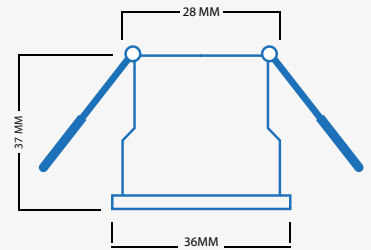

Valencia Schwarz los

Artikelnr: L2325

Warm Weiß (2700K)
3 Watt
Cree LED
Dimmbar
Strahlungswinkel 45°
Fester Einbaustrahler
5 Meter Kabel
IP65