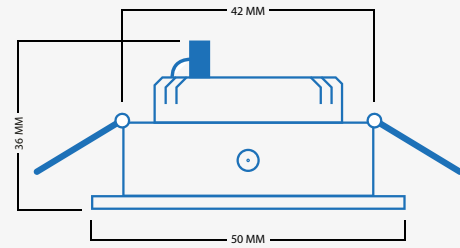

Dimmbar

Strahlungswinkel 45°

Fester Einbaustrahler

5 Meter Kabel

IP44

Toledo bas

SKU: LIBS2020

Serie geschaltet