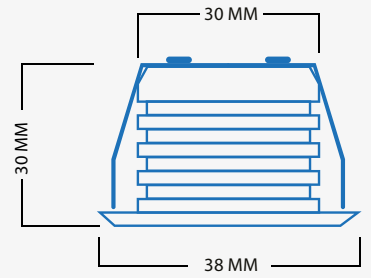

Pals Schwarz los

SKU: L2207

Warm Weiß (2700K)

3 Watt

Cree LED

Dimmbar

Strahlungswinkel 45°

Fester Einbaustrahler

5 Meter Kabel

IP44

Pals Schwarz bas

SKU: L2227

Serie geschaltet

Sets von 4 - 6 - 8 - 10 - 12