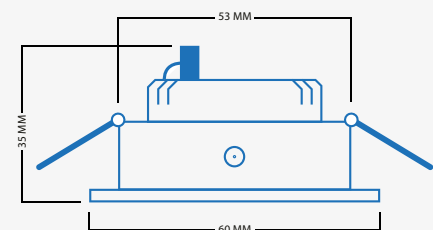

Soria Weiß los

Artikelnr: L2332

Warm Weiß (2700K)

3 Watt

Cree LED

Dimmbar

Strahlungswinkel 45°

Kippbare Einbaustrahler

5 Meter Kabel

IP44