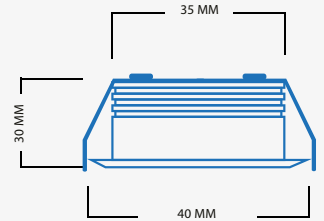

Berga los

Artikelnr: L2365

Warm Weiß (2700K)

3 Watt

Cree LED

Dimmbar

Strahlungswinkel 80°

Fester Einbaustrahler

5 Meter Kabel

IP65