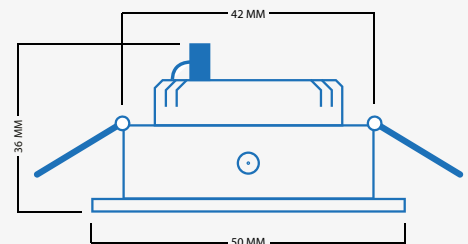

Toledo los Kaltweiß

Artikelnr: L2328

Kaltweiß (4000K)
3 Watt
Cree LED
Dimmbar
Strahlungswinkel 45°
Kippbare Einbaustrahler
5 Meter Kabel
IP44