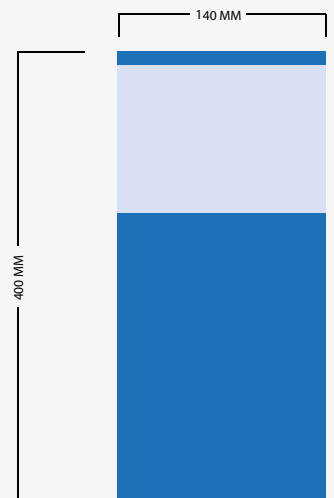

Maia **24V**

SKU: L2203

Warm Weiß (2700K)

6,5 Watt

Edison LED

Strahlungswinkel 360°

1 Meter Kabel

IP65

230V: Tavira | SKU: L2200