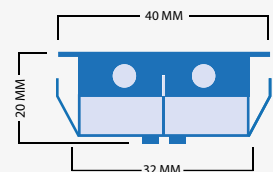

Alfena

SKU: LVSW

Warm Weiß (2700K)
0,4 Watt pro Strahler
Epistar LED
Einbaumaß 32 mm
Strahlungswinkel 45°
1 Meter Kabel
IP67

12V