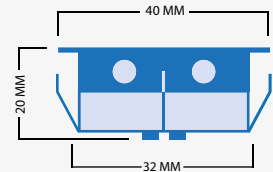

Gandra 24V

SKU: L2190

Warm Weiß (2700K)
1 Watt
Epistar LED
Einbaumaß 32 mm
Strahlungswinkel 120°
1 Meter Kabel
IP67

Alfena

SKU: LVS10501-06

Warm Weiß (2700K)
0,4 Watt pro Strahler
Epistar LED
Einbaumaß 32 mm
Strahlungswinkel 45°
1 Meter Kabel
IP67

12V

Alfena

SKU: LVSW

Warm Weiß (2700K)
0,4 Watt pro Strahler
Epistar LED
Einbaumaß 32 mm
Strahlungswinkel 45°
1 Meter Kabel
IP67

12V