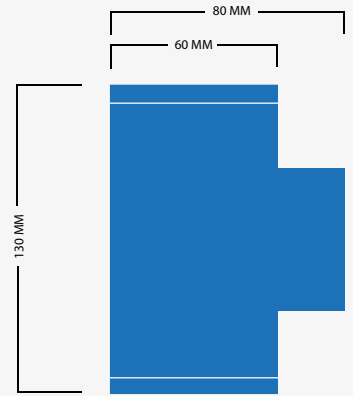

# WANDLEUCHTEN

**Ovar** 24V

**SKU: L2188**

Warm Weiß (2700K)  
2x2 Watt  
Cree LED  
Strahlungswinkel 3°  
1 Meter Kabel  
IP65

230V: Sabugal | SKU: L2094

**Evora** 24V

**SKU: L2189**

Warm Weiß (2700K)  
3 Watt  
Cree LED  
Strahlungswinkel 3°  
1 Meter Kabel  
IP65