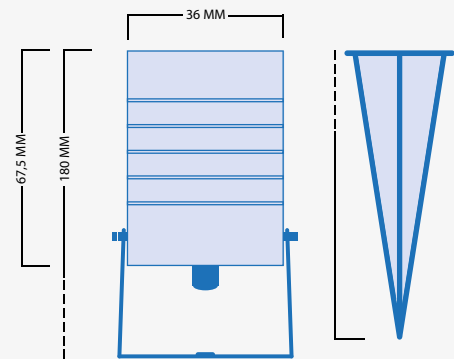

Tomar 24V

SKU: L2185

Warm Weiß (2700K)
3 Watt
Cree LED
Kippbar
Strahlungswinkel 30°
1 Meter Kabel
IP65

230V: Porto | SKU: L2091