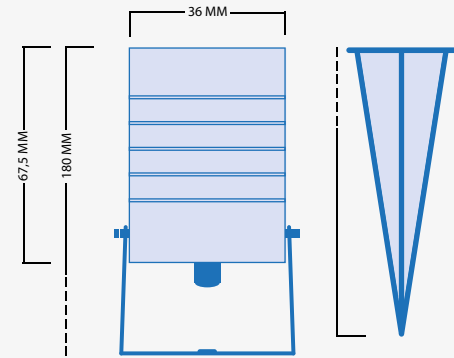

Lapa 24V

SKU: L2350

Warm Weiß (2700K)
1 Watt
Cree LED
Kippbar
Strahlungswinkel 30°
1 Meter Kabel
IP65

230V: Ponte | SKU: L2348