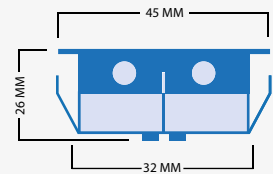

Gandra 24V

SKU: L2190

Warm Weiß (2700K)
1 Watt
Epistar LED
Einbaumaß 32 mm
Strahlungswinkel 120°
1 Meter Kabel
IP67

Alfena

SKU: LVS10501-06

Warm Weiß (2700K)
0,4 Watt pro Strahler
Epistar LED
Einbaumaß 32 mm
Strahlungswinkel 45°
1 Meter Kabel
IP67

12V