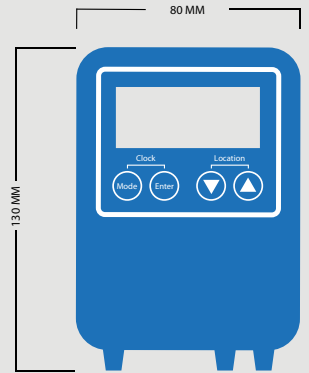

### Der Astro LED Transformator hat 5 verschiedene Einstellungen:

1. An-Modus: Immer an-modus
2. Aus-Modus: Immer aus-modus
3. AUTO-Modus: Sonnenaufgang bis Sonnenuntergang
4. TIMER-Modus: Ein- und Ausschalten zu einem bestimmten Zeitpunkt
5. ASTRO-Modus: Astronomischer Timer-Modus mit lokalem Sonnenaufgang