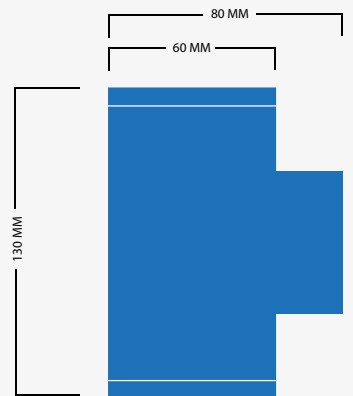

Evora 24V

SKU: L2189

Warm Weiß (2700K)
3 Watt
Cree LED
Strahlungswinkel 3°
1 Meter Kabel
IP65

230V: Amarante | SKU: L2095