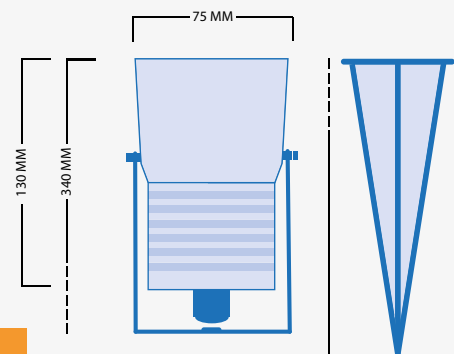

Lagos 24V

SKU: L2187

Warm Weiß (2700K)
10 Watt
Cree LED
Kippbar
Strahlungswinkel 23°
1 Meter Kabel
IP65

230V: Barcelos | SKU: L2093