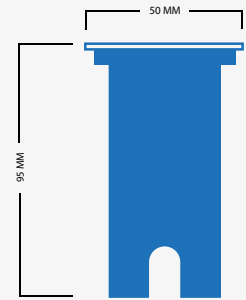

Bela 24V

SKU: L2349

Warm Weiß (2700K)

1 Watt

Cree LED

Einbaumaß 43 mm

Strahlungswinkel 30°

1 Meter Kabel

IP67

230V: Mira | SKU: L2347