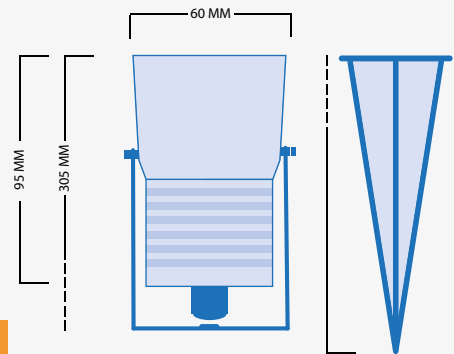

Valbom 24V

SKU: L2186

Warm Weiß (2700K)
5 Watt
Cree LED
Kippbar
Strahlungswinkel 23°
1 Meter Kabel
IP65

230V: Amora | SKU: L2092