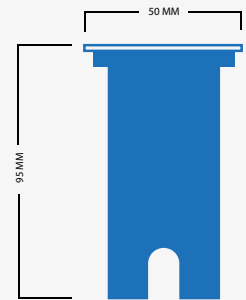

Almada 24V

SKU: L2180

Warm Weiß (2700K)

3 Watt

Cree LED

Einbaumaß 43 mm

Strahlungswinkel 30°

1 Meter Kabel

IP67

230V: Elvas | SKU: L2086