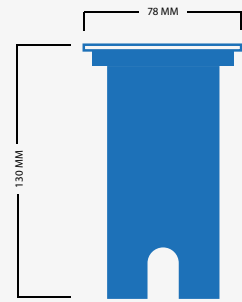

Meda 24V

SKU: L2183

Warm Weiß (2700K)
5 Watt
Cree LED
Einbaumaß 70 mm
Strahlungswinkel 23°
1 Meter Kabel
IP67

230V: Trofa | SKU: L2089