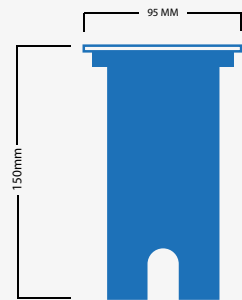

3 Watt

Cree LED

Einbaumaß 43 mm

Strahlungswinkel 30°

1 Meter Kabel

IP67

**230V: Moura | SKU: L2087**

**Lisbon 24V**

Warm Weiß (2700K)  
10 Watt  
Cree LED  
Einbaumaß 85 mm  
Strahlungswinkel 23°  
1 Meter Kabel  
IP67

**230V: Faro | SKU: L2090**

**Sintra 24V**

**SKU: L2352**

Warm Weiß (2700K)  
3 Watt  
Cree LED  
Einbaumaß 40 mm  
Strahlungswinkel 30°  
1 Meter Kabel  
IP67  
1-Lichtauslass